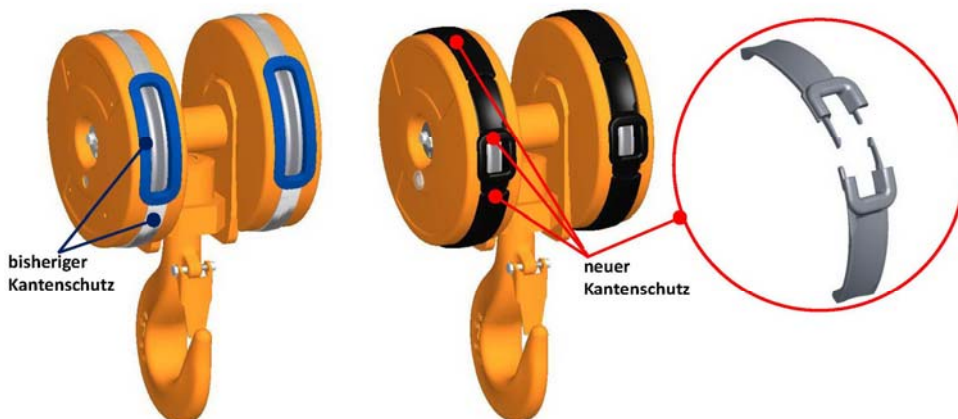

### Am Seil hängt alles . . .

. . . jedenfalls bei industriellen Kranen mit Seilzügen. Das Seil läuft durch die Umlenkrollen der Unterflasche und nimmt so die Kräfte des Kranhakens und der daran hängenden Last auf. Zum Schutz des Seils, des Kranbetriebs und des Bedieners müssen die Umlenkrollen mit Hauben und einem Kantenschutz für den Ein- und Auslauf des Seils umgeben sein. Denn am Seil hängt nicht nur die Last, sondern auch die Sicherheit, Wirtschaftlichkeit und Verfügbarkeit der Krananlage.

Deshalb widmet der Kranhersteller ABUS dem Seil und der Unterflasche besondere Aufmerksamkeit und hat die Abdeckhauben und den Seilschutz für den Seilzugtyp GM 1000 (zwei- und viersträngig, Traglast bis 5.000 kg) mehrfach optimiert.

Vergleich bisherige und neue Unterflasche mit Kantenschutz

- **Servicefreundlich:** Der neue Kantenschutz ist teilbar und kann daher auch bei montiertem Seil ausgetauscht werden.
- **Sicherer:** Die Öffnungen für den Ein- und Austritt des Seils sind kleiner. Das mindert die Gefahr, dass mit dem Seil Schmutz oder Gegenstände in die Rolle gezogen werden oder der Bediener sich am durchlaufenden Seil verletzt.

- Verschleißarm: Der Ein- und Auslauf (Kantenschutz) des Seils zwischen den Hauben ist jetzt beweglich. Das reduziert den Verschleiß dieses sicherheitsrelevanten Bauteils.
- Einfachere Montage: Auch andere Bauteile der Unterflasche sind leicht austauschbar, z.B. die flexiblen Stoßverbindungsprofile zwischen den Haubenblechen.
- Austauschkompatibel: komplette Unterflaschen der neuen Bauart können auch auf älteren Seilzügen des Typs GM 1000 montiert werden.