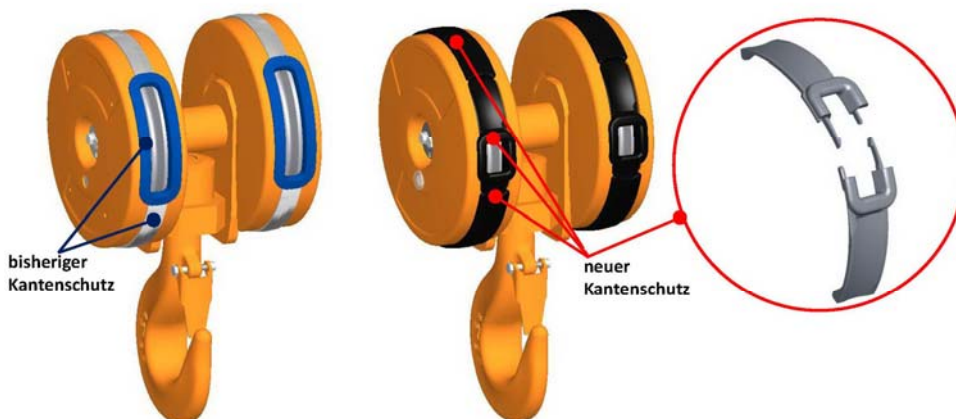

. . . jedenfalls bei industriellen Kranen mit Seilzügen. Das Seil läuft durch die Umlenkrollen der Unterflasche und nimmt so die Kräfte des Kranhakens und der daran hängenden Last auf. Zum Schutz des Seils, des Kranbetriebs und des Bedieners müssen die Umlenkrollen mit Hauben und einem Kantenschutz für den Ein- und Auslauf des Seils umgeben sein. Denn am Seil hängt nicht nur die Last, sondern auch die Sicherheit, Wirtschaftlichkeit und Verfügbarkeit der Krananlage.

Deshalb widmet der Kranhersteller ABUS dem Seil und der Unterflasche besondere Aufmerksamkeit und hat die Abdeckhauben und den Seilschutz für den Seilzugtyp GM 1000 (zwei- und viersträngig, Traglast bis 5.000 kg) mehrfach optimiert.

Vergleich bisherige und neue Unterflasche mit Kantenschutz

- **Servicefreundlich:** Der neue Kantenschutz ist teilbar und kann daher auch bei montiertem Seil ausgetauscht werden.
- **Sicherer:** Die Öffnungen für den Ein- und Austritt des Seils sind kleiner. Das mindert die Gefahr, dass mit dem Seil Schmutz oder Gegenstände in die Rolle gezogen werden oder der Bediener sich am durchlaufenden Seil verletzt.

- Verschleißarm: Der Ein- und Auslauf (Kantenschutz) des Seils zwischen den Hauben ist jetzt beweglich. Das reduziert den Verschleiß dieses sicherheitsrelevanten Bauteils.
- Einfachere Montage: Auch andere Bauteile der Unterflasche sind leicht austauschbar, z.B. die flexiblen Stoßverbindungsprofile zwischen den Haubenblechen.
- Austauschkompatibel: komplette Unterflaschen der neuen Bauart können auch auf älteren Seilzügen des Typs GM 1000 montiert werden.