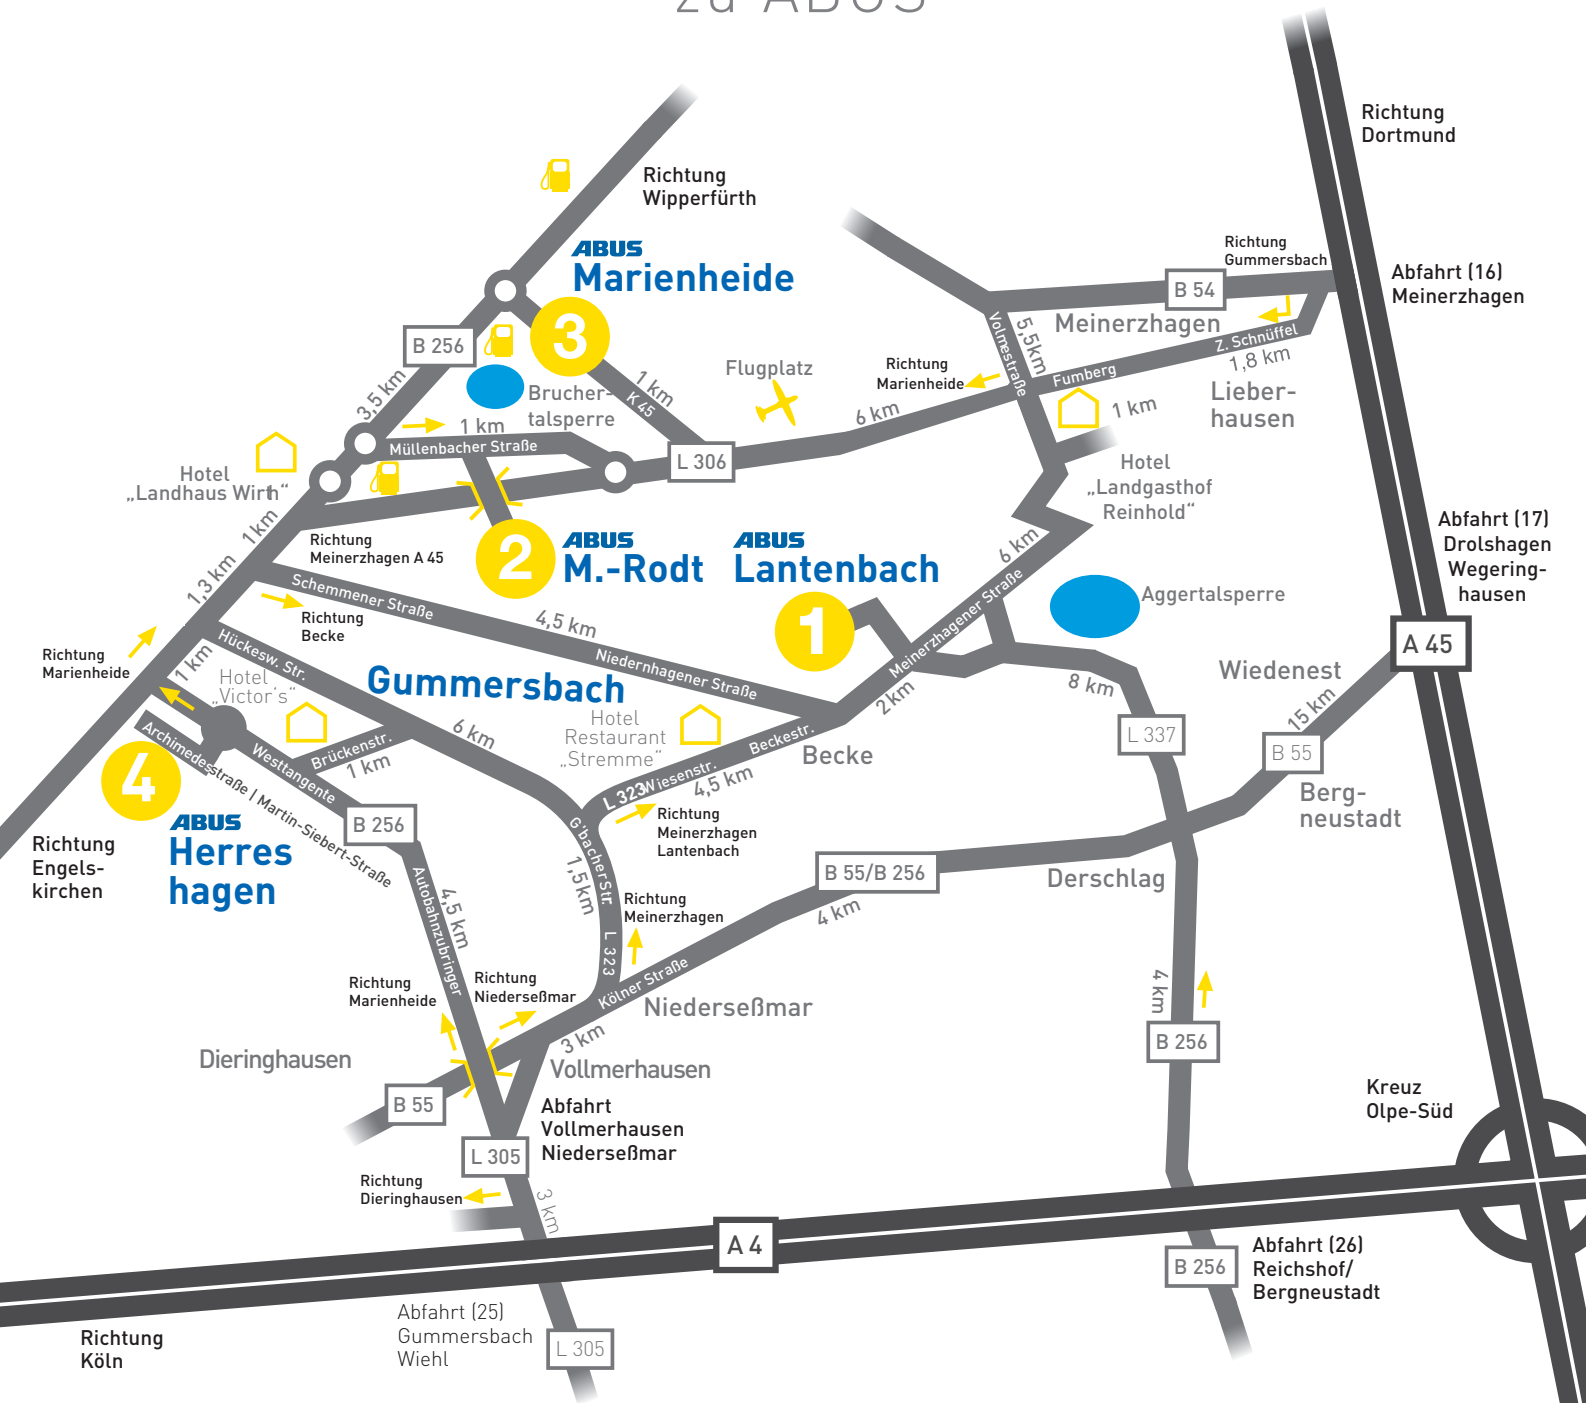

Auf dem besten Wege

zu ABUS

- | | | | |
|--|--|---|---|
| <p>1 Standort Lantenbach</p> <p>ABUS Kransysteme GmbH
Sonnenweg 1
51647 Gammersbach
Telefon 02261 37-0</p> <ul style="list-style-type: none"> - Fertigung Laufkrane - Hauptverwaltung | <p>2 Standort Rodt</p> <p>ABUS Kransysteme GmbH
Industriestraße 8
51709 Marienheide-Rodt</p> <ul style="list-style-type: none"> - Fertigung Leichtkrane - Versand Komponenten | <p>3 Standort Marienheide</p> <p>ABUS Kransysteme GmbH
Hauptstraße 19a
51709 Marienheide</p> <ul style="list-style-type: none"> - Fertigung Seilzüge - Entwicklungszentrum | <p>4 Standort Herreshagen</p> <p>ABUS Kransysteme GmbH
Archimedesstraße 1*
51647 Gammersbach
*Navigationsadresse:
Martin-Siebert-Straße</p> <ul style="list-style-type: none"> - Fertigung Schwere Laufkrane - KranHaus mit Schulungszentrum |
|--|--|---|---|