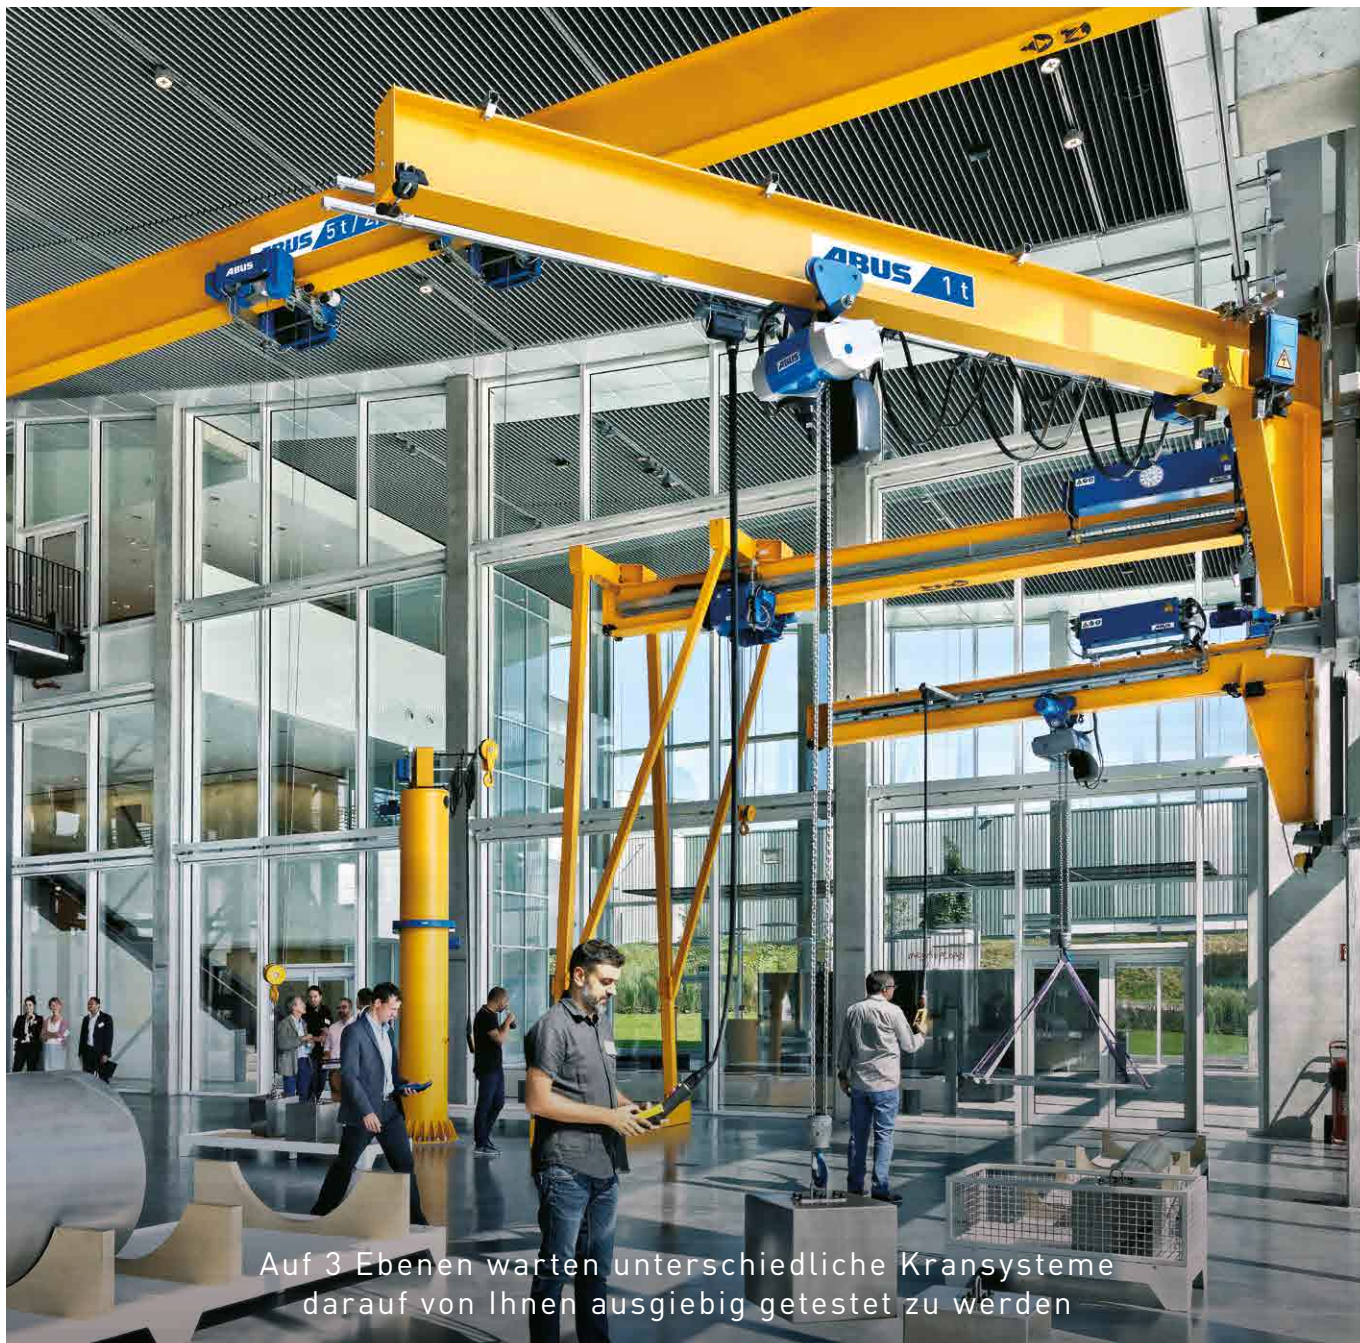

KranHaus

FASZINIERENDE EINBLICKE IN DIE KRANWELT

ABUS
MEHR BEWEGEN.

Auf 3 Ebenen warten unterschiedliche Kransysteme
darauf von Ihnen ausgiebig getestet zu werden

Nehmen Sie an einer geführten
Tour durch das KranHaus teil

Sie sind Kranprofi?
Erweitern Sie Ihr Spezialwissen
in individuellen Schulungen

Genießen Sie eine Fahrt auf einem Kran in 8 m Höhe

Spüren Sie verschiedene Antriebskonzepte am eigenen Körper

Werfen Sie während Werksführungen mehr als einen Blick in unsere Produktion

Entdecken Sie die Vielfalt und den Komfort leichter Kransysteme

Erarbeiten Sie individuelle Lösungen mit unseren Fachberatern

Lasten eigenhändig mit einem mächtigen Laufkran transportieren, die Leichtigkeit unserer Kransysteme selbst erleben, in 8m Höhe auf einem Kran mitfahren – das KranHaus am Unternehmenshauptsitz in Gummersbach bietet auf 1.600m² Hallenfläche sowohl einen Überblick über die aktuelle Krantechnik als auch einen spannenden Einblick in realistische Arbeitssituationen. In der Kranwerkstatt oberhalb der Kranhalle werden

Servicetechniker, Monteure, Instandhalter und Kranbetreuer ausgebildet. In den modernen und mit spezieller Technik ausgestatteten Trainingsräumen finden Seminare rund um die Themen Kraninstandhaltung, Reparatur und Wartung statt.