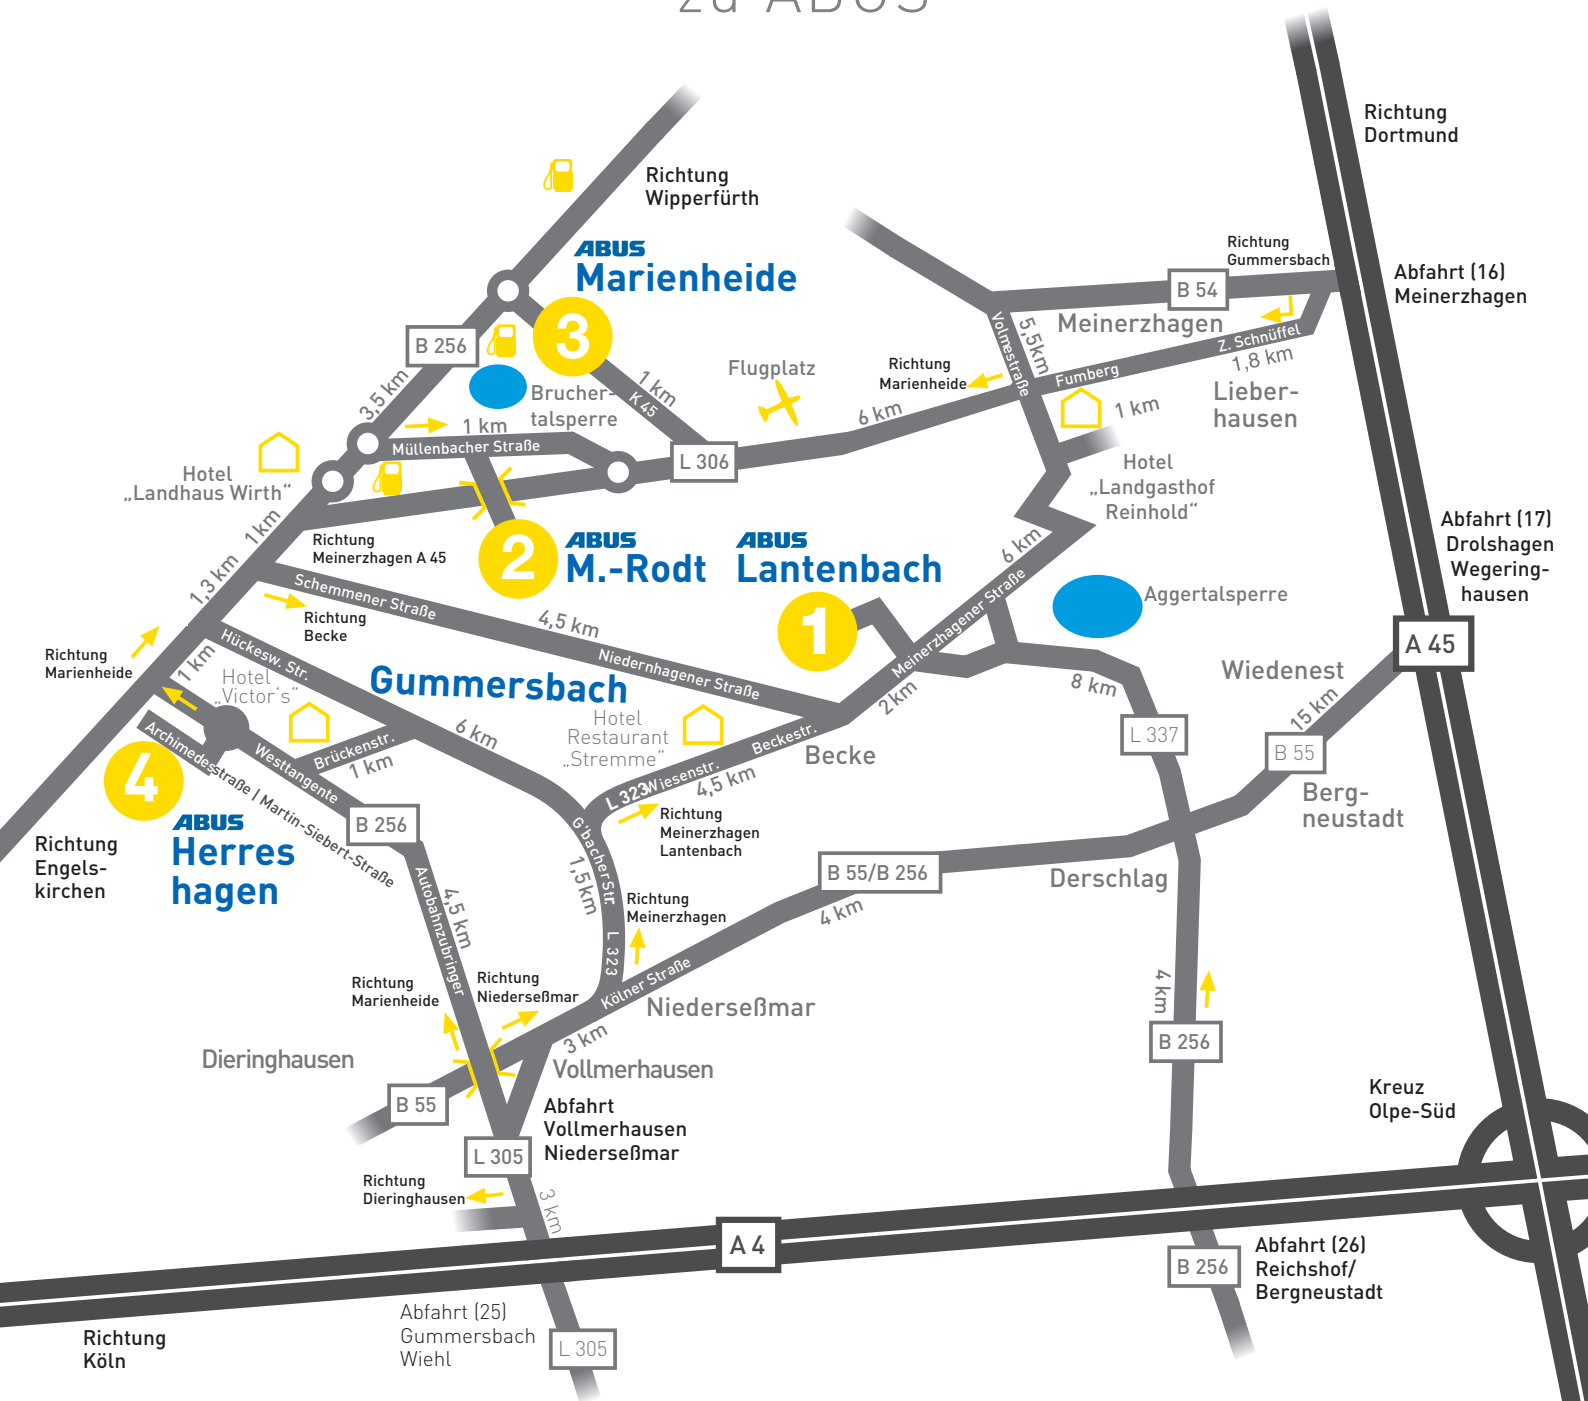

# Auf dem besten Wege

zu ABUS

## Standort Lantenbach

**1** ABUS Kransysteme GmbH  
 Sonnenweg 1  
 51647 Gammersbach  
 Telefon 02261 37-0

- Fertigung Laufkrane
- Hauptverwaltung

## Standort Rodt

**2** ABUS Kransysteme GmbH  
 Industriestraße 8  
 51709 Marienheide-Rodt

- Fertigung Leichtkrane

## Standort Marienheide

**3** ABUS Kransysteme GmbH  
 Hauptstraße 19a  
 51709 Marienheide

- Entwicklungszentrum