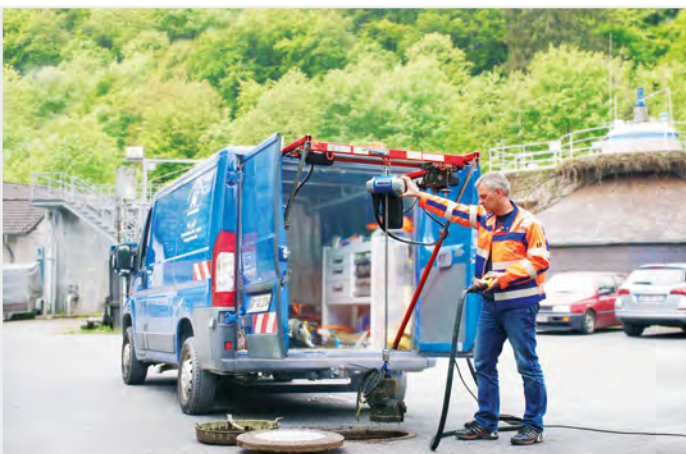

Netzanschluss

230 V/1-phasig

Für den einfachen Anschluss an eine Haushaltssteckdose.

Stufenlose

Hubgeschwindigkeit

Zur sanften Bewegung unterschiedlicher Güter.

Tragfähigkeit

125 kg/250 kg

Ihre Auswahl von zwei GMC Modellen.

Hakenweg

bis 20 m

Variable Kettenlängen zwischen 3 m und 20 m.

Versand

Schnelle Lieferung für den kurzfristigen Bedarf.

CE-Kennzeichnung

Sicherheit nach internationalen Normen.

Weitere Anwendungsmöglichkeiten:

Zusatzausstattung: