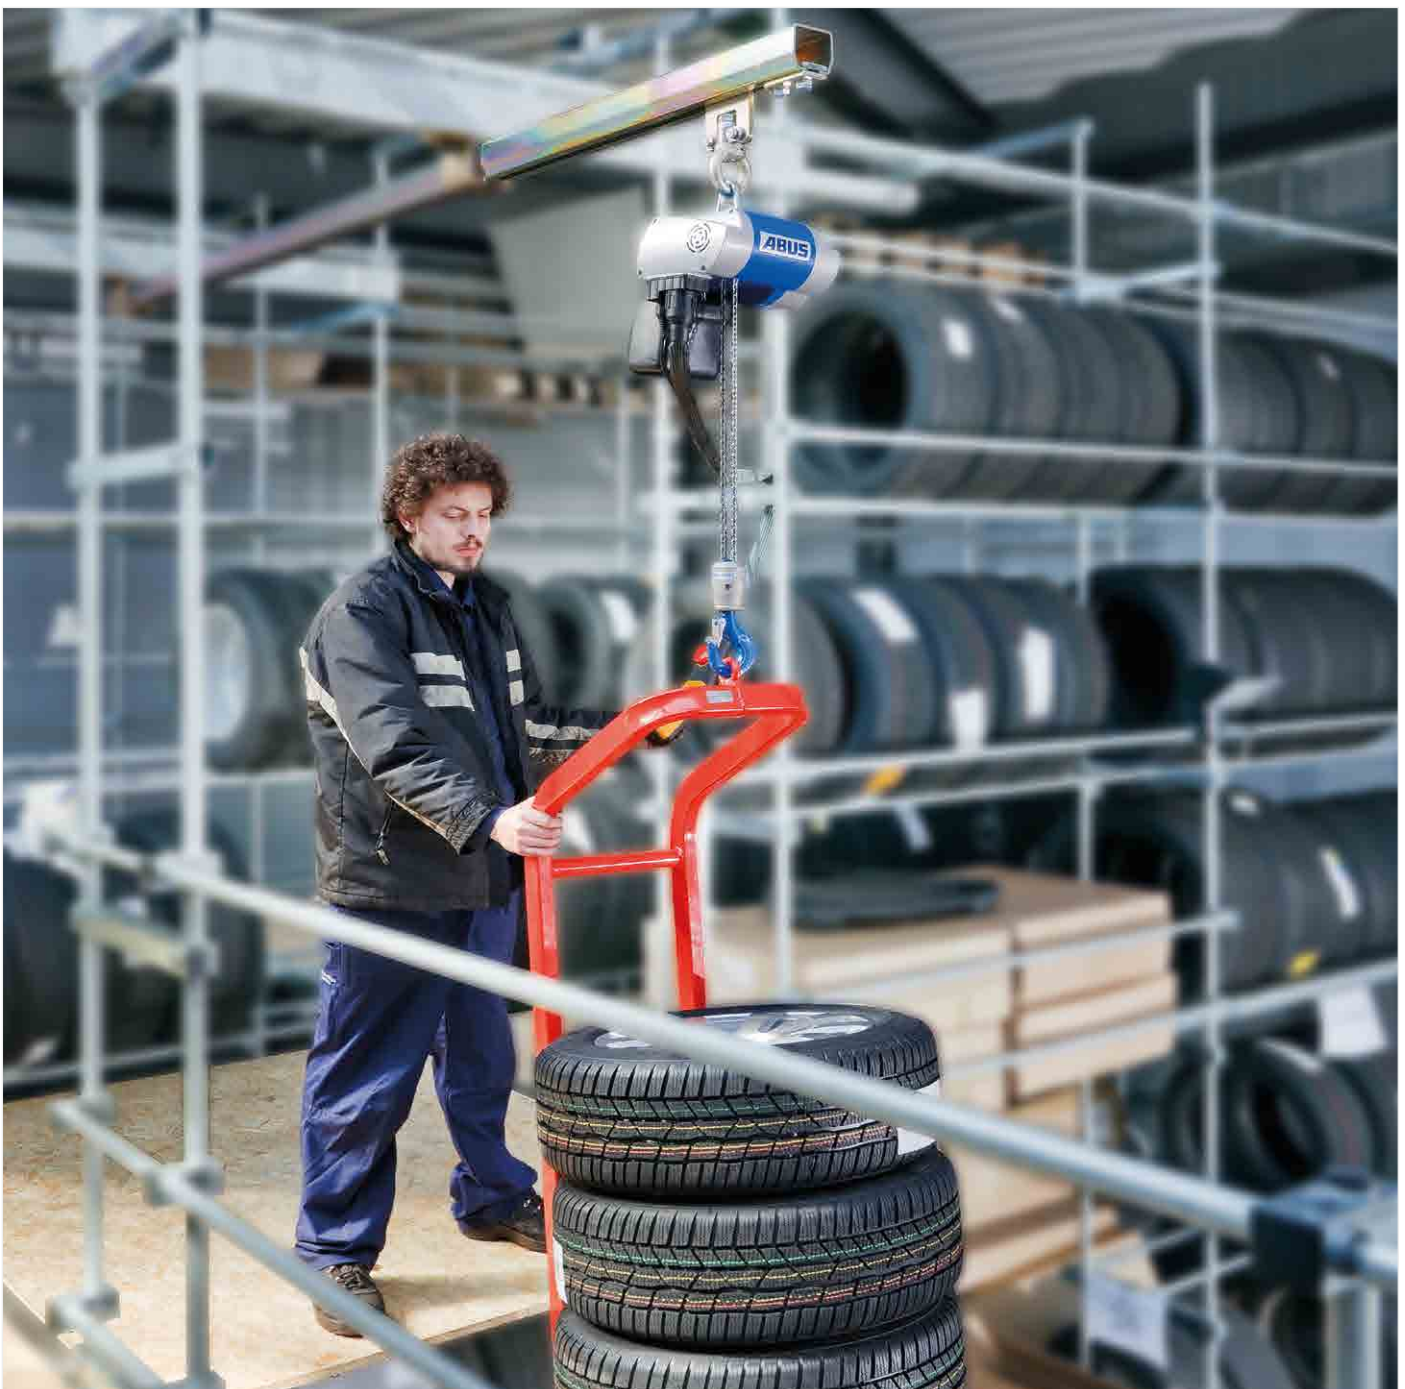

Kettenzug ABUCompact GMC

Aufgehoben ist nicht Aufgeschoben

230 V

bis 200 kg

bis 20 m

48 h

ABUS Kransysteme GmbH - Postfach 10 01 62 - 51601 Gummersbach - Telefon: 02261 37-7200 - E-Mail: leichtkrane@abus-kransysteme.de

Netzanschluss

230 V/1-phasig

Für den einfachen Anschluss an eine Haushaltssteckdose.

Stufenlose

Hubgeschwindigkeit

Zur sanften Bewegung unterschiedlicher Güter.

Tragfähigkeit

100 kg/200 kg

Ihre Auswahl von zwei GMC Modellen.

Hakenweg

bis 20 m

Variable Kettenlängen zwischen 3 m und 20 m.

Versand

innerhalb 48 Stunden

Schnelle Lieferung für den kurzfristigen Bedarf.

CE-Kennzeichnung

Sicherheit nach internationalen Normen.

Weitere Anwendungsmöglichkeiten:

Zusatzausstattung:

Sicherheitslasthaken

Aufhängehaken