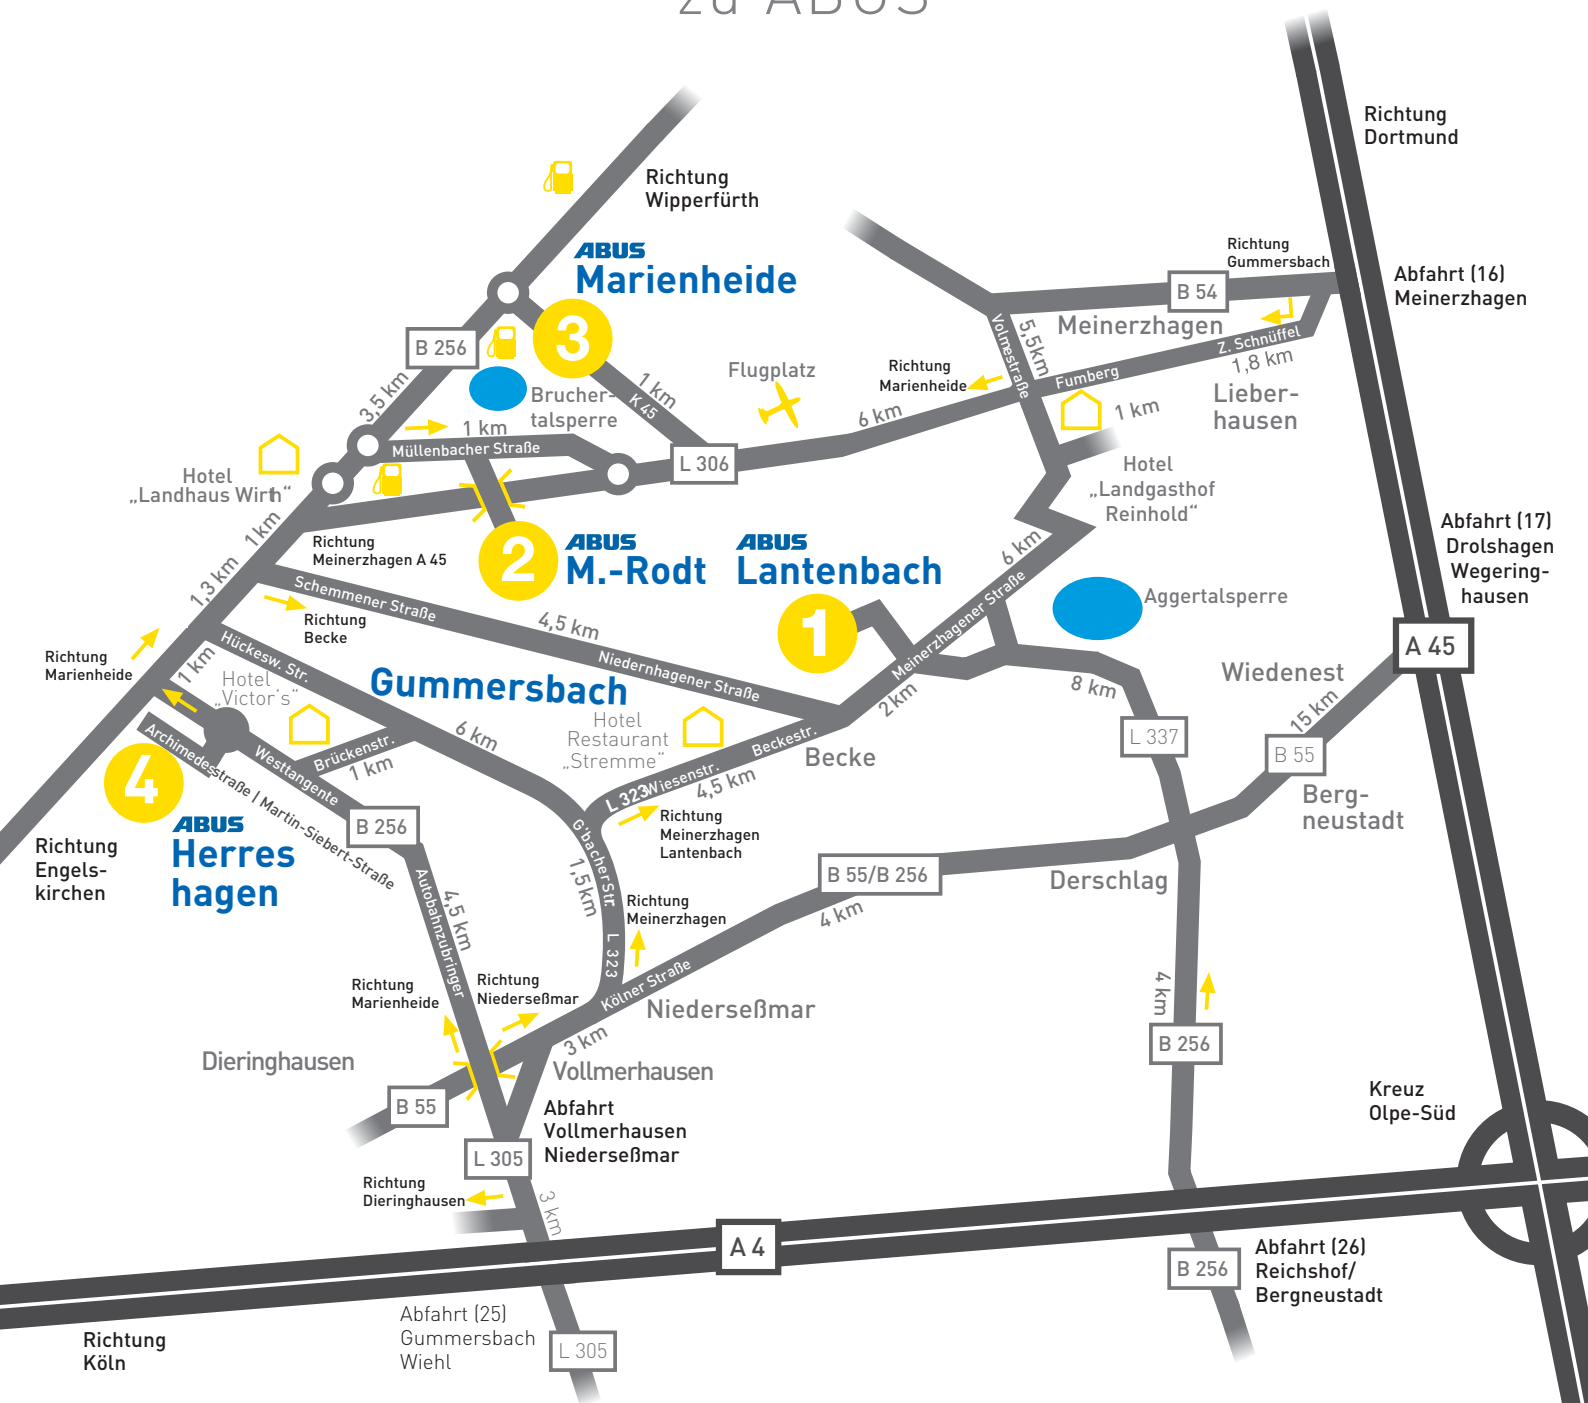

Auf dem besten Wege

zu ABUS

- 1** ABUS Kransysteme GmbH
Sonnenweg 1
51647 Gammersbach
Telefon 02261 37-0
- 2** ABUS Kransysteme GmbH
Industriestraße 8
51709 Marienheide-Rodt
- 3** ABUS Kransysteme GmbH
Hauptstraße 19a
51709 Marienheide
- 4** ABUS Kransysteme GmbH
Archimedesstraße 1*
51647 Gammersbach

- Fertigung Laufkrane
- Hauptverwaltung
- Fertigung Leichtkrane
- Versand Komponenten
- Fertigung Seilzüge
- Entwicklungszentrum
- Fertigung Schwere Laufkrane
- KranHaus mit Schulungszentrum

* Verlängerung der Martin-Siebert-Straße